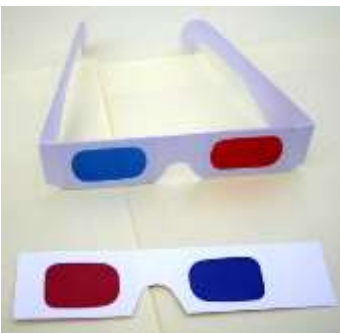

6.80

Rot/cyan-Vorhänger (Clip-On) für Brillenträger DeLuxe, hochklappbar

(solange Vorrat)

9.20

Ersatz:
Rot/Blau-Vorhänger (Clip-On) für Brillenträger DeLuxe, hochklappbar

9.20

Kunststoff, starre Bügel, Farbe je nach Lager

Speziell geeignet für Ausstellungen, da diese Brille nicht eingesteckt werden kann. Nicht mehr lieferbar

Anaglyphen 3D-Brille Rot / „Blau“ (sattes Cyan), für Grau-Anaglyphenbilder

Karton weiss, mit Bügel, Frontgrösse 14.6 cm x 3.6 cm (Foliengrösse 3.8 cm x 2.4 cm)